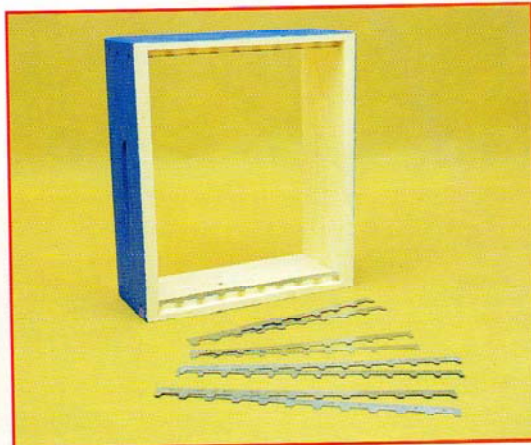

Art. FZ 765.01

FOGLI CEREI FUSI

- Dimensioni cm. 41 x 26
 - Circa 10 fogli per kg
- MELTED WAX SHEETS

Art. FZ 765.02

FOGLI CEREI LAMINATI

- Dimensioni cm. 41 x 26
 - Circa 10 fogli per kg
- ROLLED WAX SHEETS

Art. FZ 766.01

BANCO PER DISOPERCOLARE IN ACCIAIO INOX AISI 304

- Per alimenti
- Vasca con rete di filtraggio
- Dimensioni utili cm. 100 x 45 x 45 h
- Dimensioni cm. 100 x 45 x 100 h

AISI 304 STAINLESS STEEL DESK FOR OPERCULUM EXTRACTING