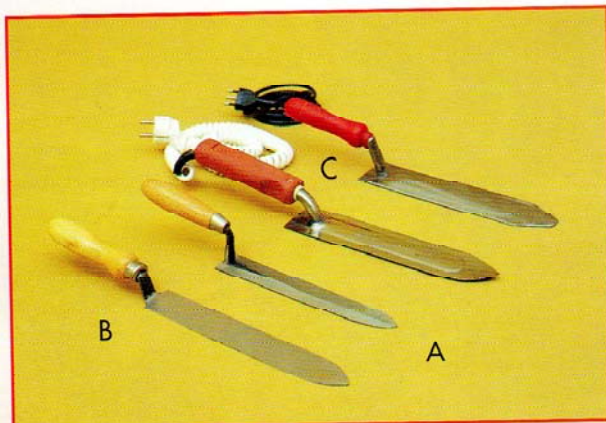

Art. FZ 766.01

BANCO PER DISOPERCOLARE IN ACCIAIO INOX AISI 304

- Per alimenti
- Vasca con rete di filtraggio
- Dimensioni utili cm. 100 x 45 x 45 h
- Dimensioni cm. 100 x 45 x 100 h

AISI 304 STAINLESS STEEL DESK FOR OPERCULUM EXTRACTING

Art. FZ 767.09

DISTANZIATORE A LAMIERINO DENTATO

- Per 9-10-11-12 tacche

TOOTHED LAMINATION SPACER

▲ A - Art. FZ 768.01

COLTELLO DISOPERCOLATORE CM. 22

OPERCULUM EXTRACTING KNIFE 22 CM.

▲ B - Art. FZ 768.02