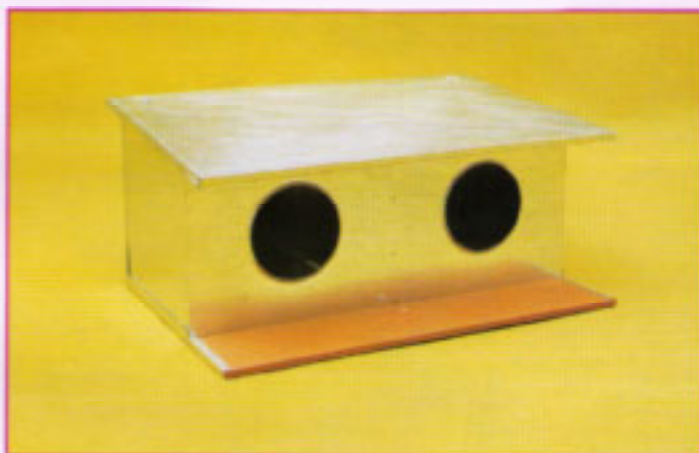

Art. FZ 460.03

COLOMBAIA PENSILE PER 1 COPPIA, IN LAMIERA ZINCATA

- Struttura in lamiera zincata
- Piani sfilabili
- Dimensioni utili cm. 30 x 30
- Dimensioni d'ingombro cm. 60 x 40 x 30 h

HANGING DOVECOTE IN GALVANIZED SHEET-IRON FOR 1 PAIR

Art. FZ 460.02

COLOMBAIA PENSILE PER 2 COPPIE

- Struttura in lamiera zincata
- Piani sfilabili
- Dimensioni utili cm. 30 x 30
- Dimensioni d'ingombro cm. 60 x 40 x 70 h

HANGING DOVECOTE FOR 2 PAIRS

A - Art. FZ 463.01

NIDO IN CELLULOSA

- Igenico, pratico e caldo

NEST IN CELLULOSE

- Hygienic, practical and warm

C - Art. FZ 464.02

ANELLI IN CELLULOIDE

CELLULOID RINGS