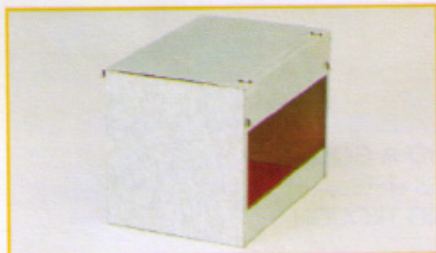

Art. FZ 365.00

**NIDO ESTERNO**

- In lamiera zincata
- Sportello superiore
- Tappetino in plastica
- Padellino inferiore estraibile
- Dimensioni cm 44 x 27 x 33 h

EXTERIOR NEST

Art. FZ 365.05

**NIDO ESTERNO**

- In lamiera zincata
- Sportello superiore
- Retina in plastica
- Dimensioni cm 39 x 26 x 30 h

EXTERIOR NEST

Art. FZ 365.02

**NIDO INTERNO**

- In materiale plastico antiurto
- Bordo in lamiera zincata
- Dimensioni cm 37 x 27 x 15 h

INTERIOR NEST

Art. FZ 365.07

**NIDO PER CONIGLI AD INCASSO**

- In materiale plastico
- Dimensioni cm 39,5 x 12,5 x 12,5 h

EMBEDDED NEST FOR RABBIT

Art. FZ 365.03

**NIDO INTERNO**

- In lamiera zincata
- Fondo in plastica
- Dimensioni cm 38 x 25 x 15 h