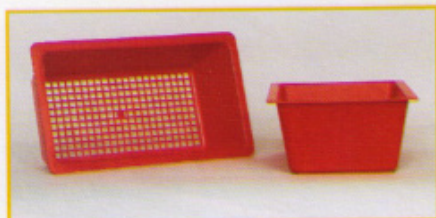

Art. FZ 365.00

**NIDO ESTERNO**

- In lamiera zincata
- Sportello superiore
- Tappetino in plastica
- Padellino inferiore estraibile
- Dimensioni cm 44 x 27 x 33 h

EXTERIOR NEST

Art. FZ 365.05

**NIDO ESTERNO**

- In lamiera zincata
- Sportello superiore
- Retina in plastica
- Dimensioni cm 39 x 26 x 30 h

EXTERIOR NEST

Art. FZ 365.02

**NIDO INTERNO**

- In materiale plastico antiurto
- Bordo in lamiera zincata
- Dimensioni cm 37 x 27 x 15 h

INTERIOR NEST

Art. FZ 365.07

**NIDO PER CONIGLI AD INCASSO**

- In materiale plastico
- Dimensioni cm 39,5 x 12,5 x 12,5 h

EMBEDDED NEST FOR RABBIT

Art. FZ 365.03

**NIDO INTERNO**

- In lamiera zincata
- Fondo in plastica
- Dimensioni cm 38 x 25 x 15 h